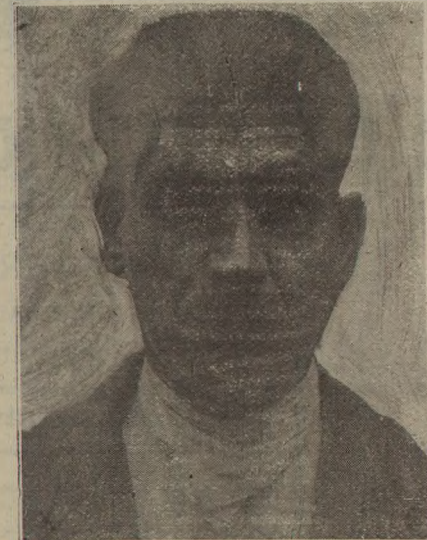

7339

MURISCO Giovanni fu Giov. Antonio, nato 26. 5. 93 a Benetutti, residente in America.
Colpito mandato cattura 15. 6. 921 Tribunale Militare Cagliari per diserzione post bellica.
Questore Sassari, 13. 10. 930.

7340

ORSUCCI Enrico di Carlo, nato 30. 4. 904 a Milano, ivi domiciliato.
Colpito ordine cattura 21. 8. 1930 Procuratore Re Milano dovendo spiare mesi 20 reclusione per appropriazione indebita e falso.
Questore Milano, 17. 10. 930.

Sovversivi

7341

STORINI Michele Mario di Carlo, nato 26. 3. 898 a Bomasco.
Sovversivo - colpito mandato cattura Tribunale Speciale.
Questore Milano, 2. 10. 930.

7342

VERNASSA Giovanni Onorato fu Giovenale, nato 27. 1. 76 a Fossano.
Antifascista da perquisire e segnalare.
Connotati: - statura bassa, capelli castani, naso conveso, corporatura grossa.
Questore Cuneo, 2. 10. 930.

7343

LEGIARDI LAURA Cesare fu Laura DOMENICO, nato 4. 12. 73 a Torino, residente a Buenos Ayres.
Socialista da perquisire e vigilare qualora rientrasse o fosse rientrato nel Regno.
Connotati: - statura media, pallido, capelli biondi, occhi azzurri.
Questore Torino, 26. 9. 930.

7344

PASSERINI Bassano fu Luigi, nato 7. 10. 77 a Mirabello, calzolaio.
Socialista da rintracciare, vigilare e segnalare.

Connotati: - capelli castani, occhi neri, naso rettilineo, fronte larga, corporatura grossa.
Questore Pavia, 1. 10. 930.

7345

DEL GIUDICE Luigi di Domenico, nato 26. 3. 66 a S. Gregorio D'Alife, residente a Buenos Ayres.
Anarchico da perquisire e segnalare in caso di rientro nel Regno.
Connotati: - statura media, occhi verdastri.
Questore Benevento, 8. 10. 930.

7346

MOLINAROLI Giuseppe fu Luigi, nato 2. 10. 890 a Vigolzone, residente in Francia, contadino.
Anarchico da fermare e segnalare.
Connotati: - statura media, capelli e occhi castani, naso gibboso.
Questore Piacenza, 1. 10. 930.

7347

TURCI Giuseppe di Nazzareno, nato 24. 1. 61 a S. Arcangelo di Romagna.
Anarchico scomparso da rintracciare e segnalare.
Connotati: - statura alta, occhi castani, corporatura grossa.
Questore Forli, 7. 10. 930.

7348

INDICE DELLE PERSONE SEGNALATE

Andregretti Luigi	7330
Barberis Giovanni	7332
Caponnetto Angelo	7333
Cecconi Guido	7324
Cerasaro Augusto	7325
D' Angelo Giuseppe	7331
Del Giudice Luigi	7345
Di Donato Gennaro	7326
Fiaschi Aldo	7327
Fiesco Vincenzo	7335
Filonardi Pietro	7328
Gandolfi Giuseppina	7329
Legiardi Laura	7343
Meale Antonio	7338
Monlinaroli Giuseppe	7346
Murisco Giovanni	7339
Orsucci Enrico	7340
Passerini Bassano	7344
Siccardi Giuseppe	7336
Storini Michele	7341
Turci Giuseppe	7347
Vernassa Giovanni Onorato	7342
Vietti Angelo	7337
Vitassovich Eufemia	7334